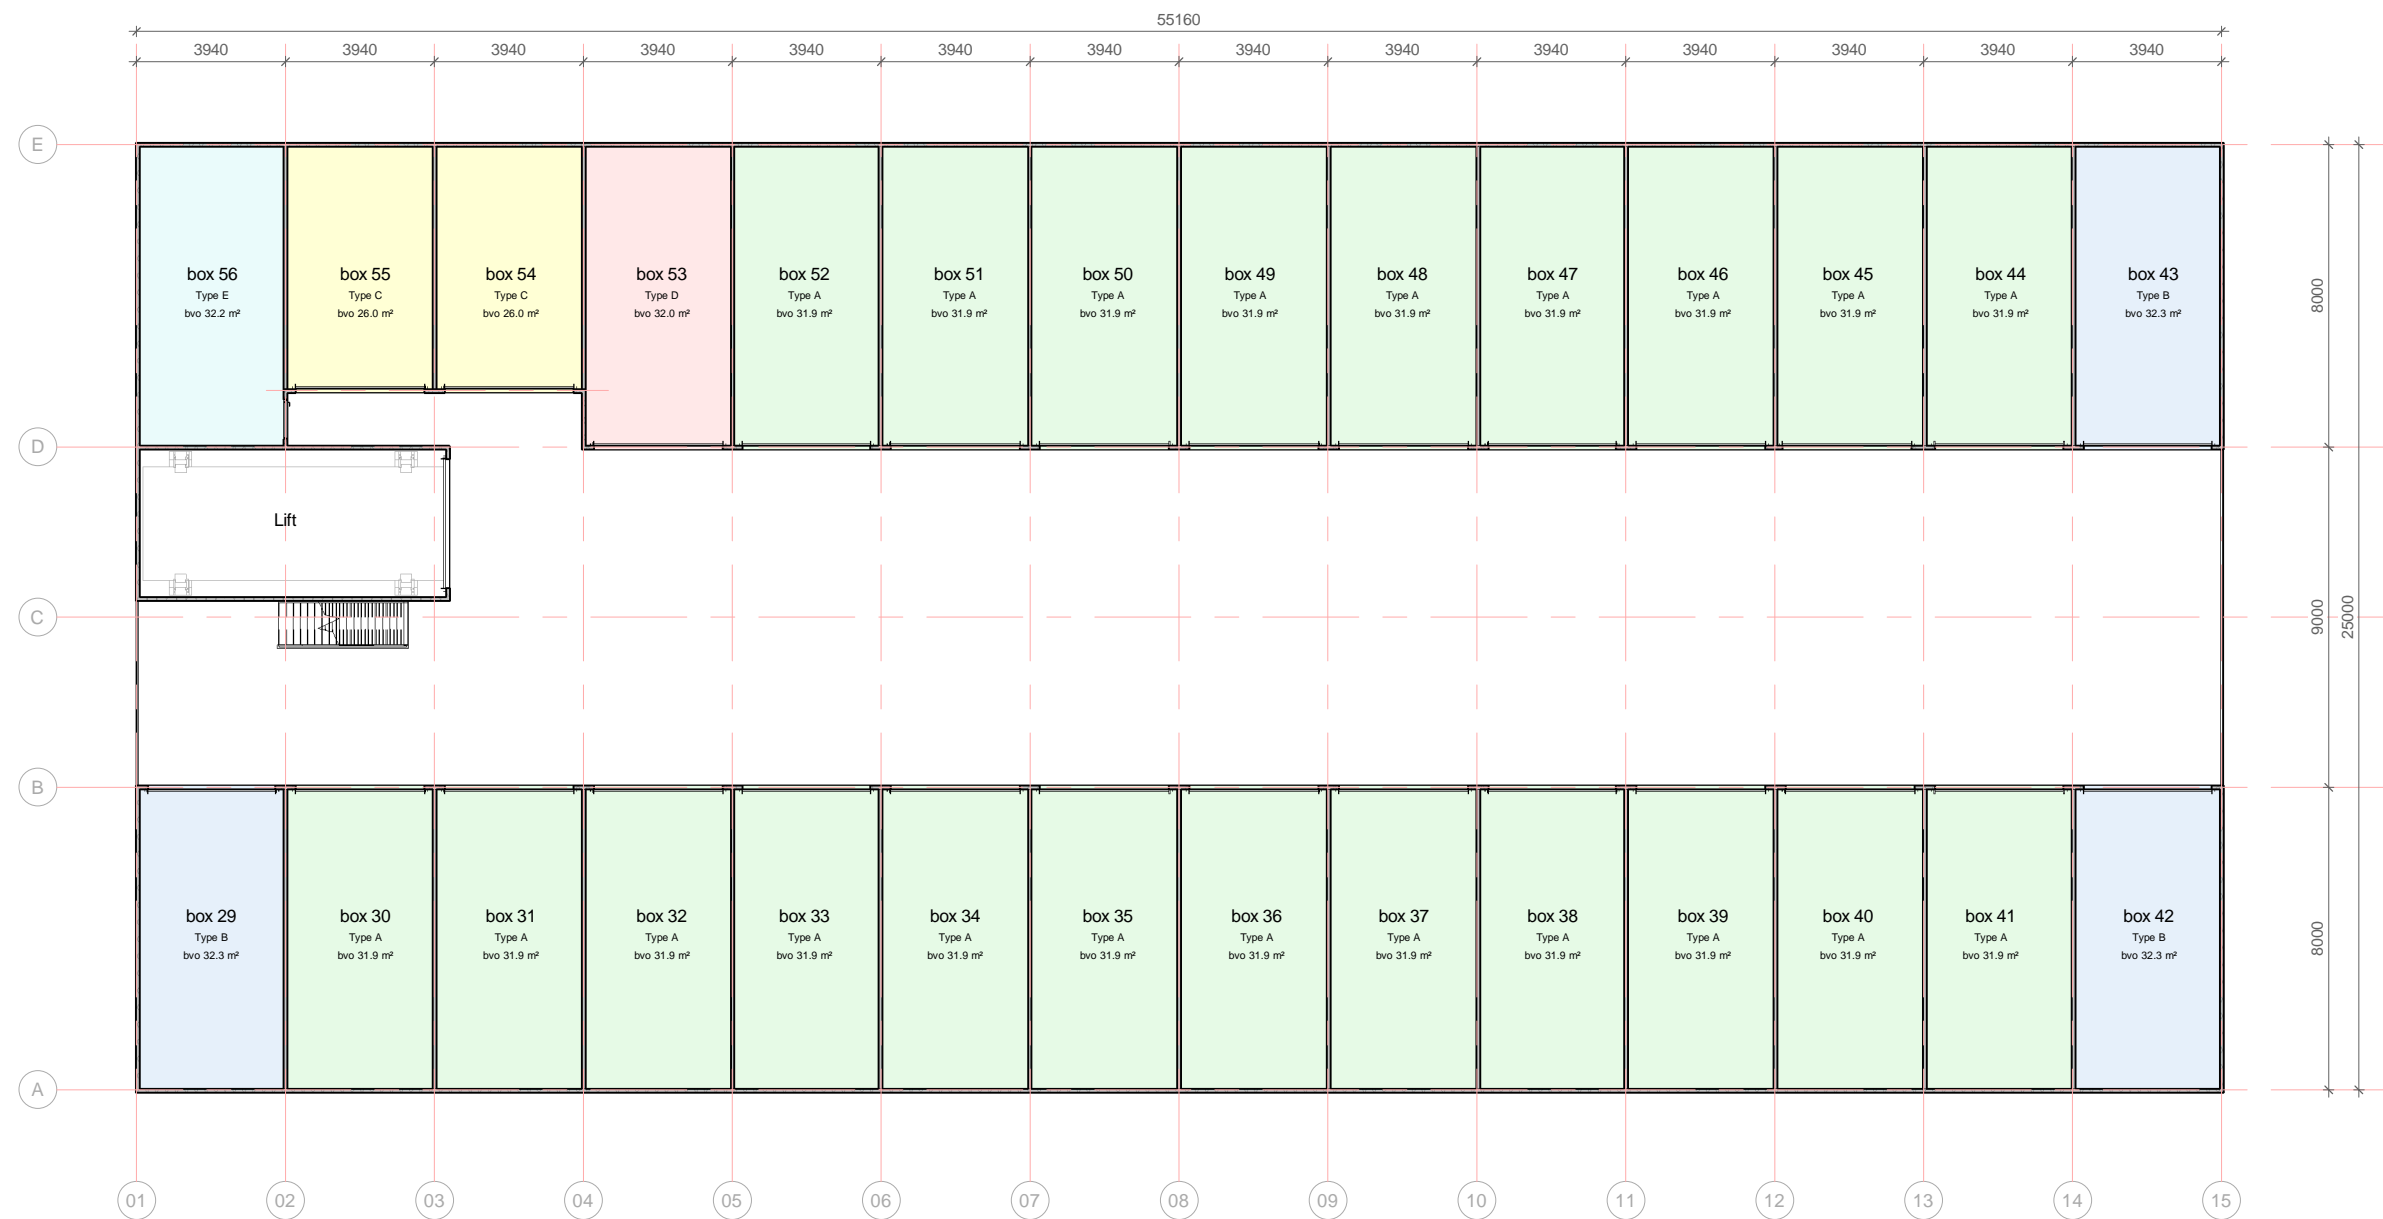

- Type A
- Type B
- Type C
- Type D
- Type E
- Type F

Plattegrond beganegrond
1 : 200

- Type A
- Type B
- Type C
- Type D
- Type E
- Type F

Plattgrond 1e verdieping
1 : 200

- Type A
- Type B
- Type C
- Type D
- Type E
- Type F

Plattegrond 2e verdieping

1 : 200

Plattegrond Type A
1 : 50

Plattegrond Type B
1 : 50

Plattegrond Type C
1 : 50

Plattegrond Type D
1 : 50

Plattegrond Type E
1 : 50

Plattegrond Type F
1 : 50

Witte Paal

Situatie Witte Paal 108
1 : 400