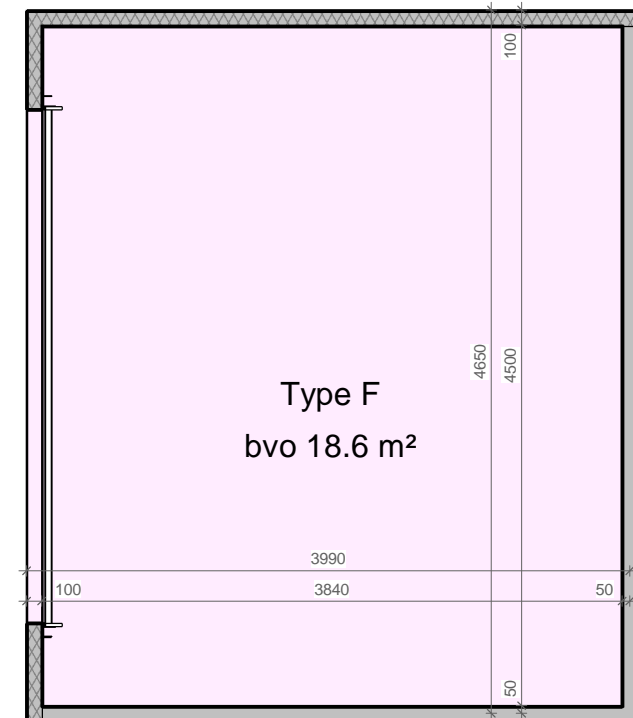

Plattegrond 2e verdieping

1 : 200

Plattegrond Type A
1 : 50

Plattegrond Type B
1 : 50

Plattegrond Type C
1 : 50

Plattegrond Type D
1 : 50

Plattegrond Type E
1 : 50

Plattegrond Type F
1 : 50

Witte Paal

Situatie Witte Paal 108
1 : 400