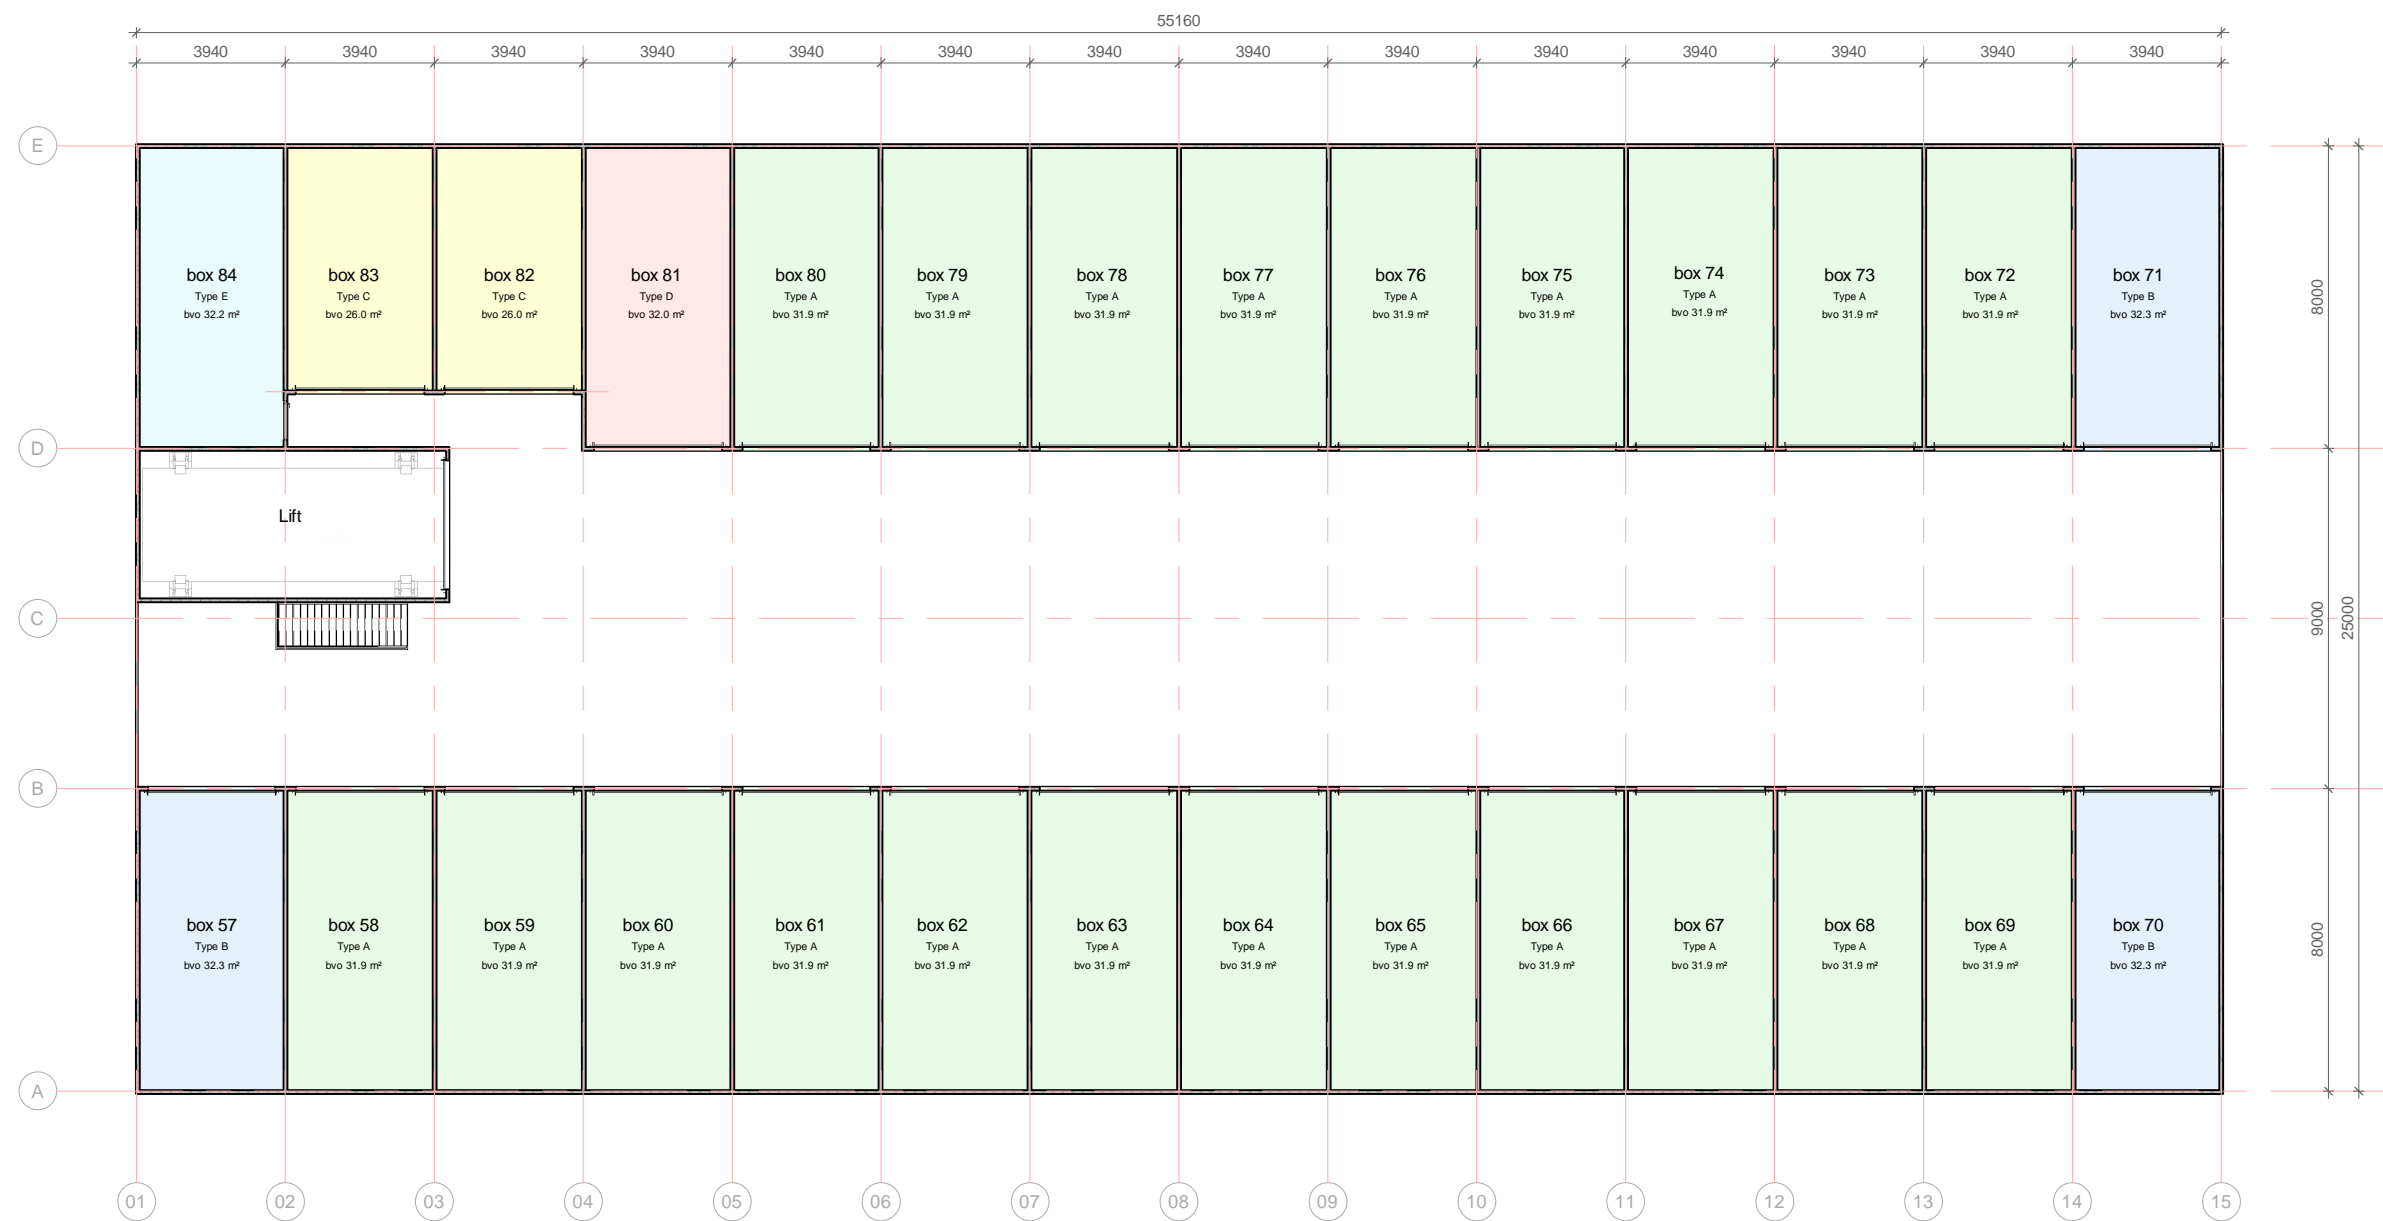

- Type A
- Type B
- Type C
- Type D
- Type E
- Type F

Plattegrond beganegrond
1 : 200

- Type A
- Type B
- Type C
- Type D
- Type E
- Type F

Plattgrond 1e verdieping
1 : 200

- Type A
- Type B
- Type C
- Type D
- Type E
- Type F

Plattegrond 2e verdieping

1 : 200

Plattegrond Type A
1 : 50

Plattegrond Type B
1 : 50

Plattegrond Type C
1 : 50

Plattegrond Type D
1 : 50

Plattegrond Type E
1 : 50

Plattegrond Type F
1 : 50

Witte Paal

Situatie Witte Paal 108
1 : 400