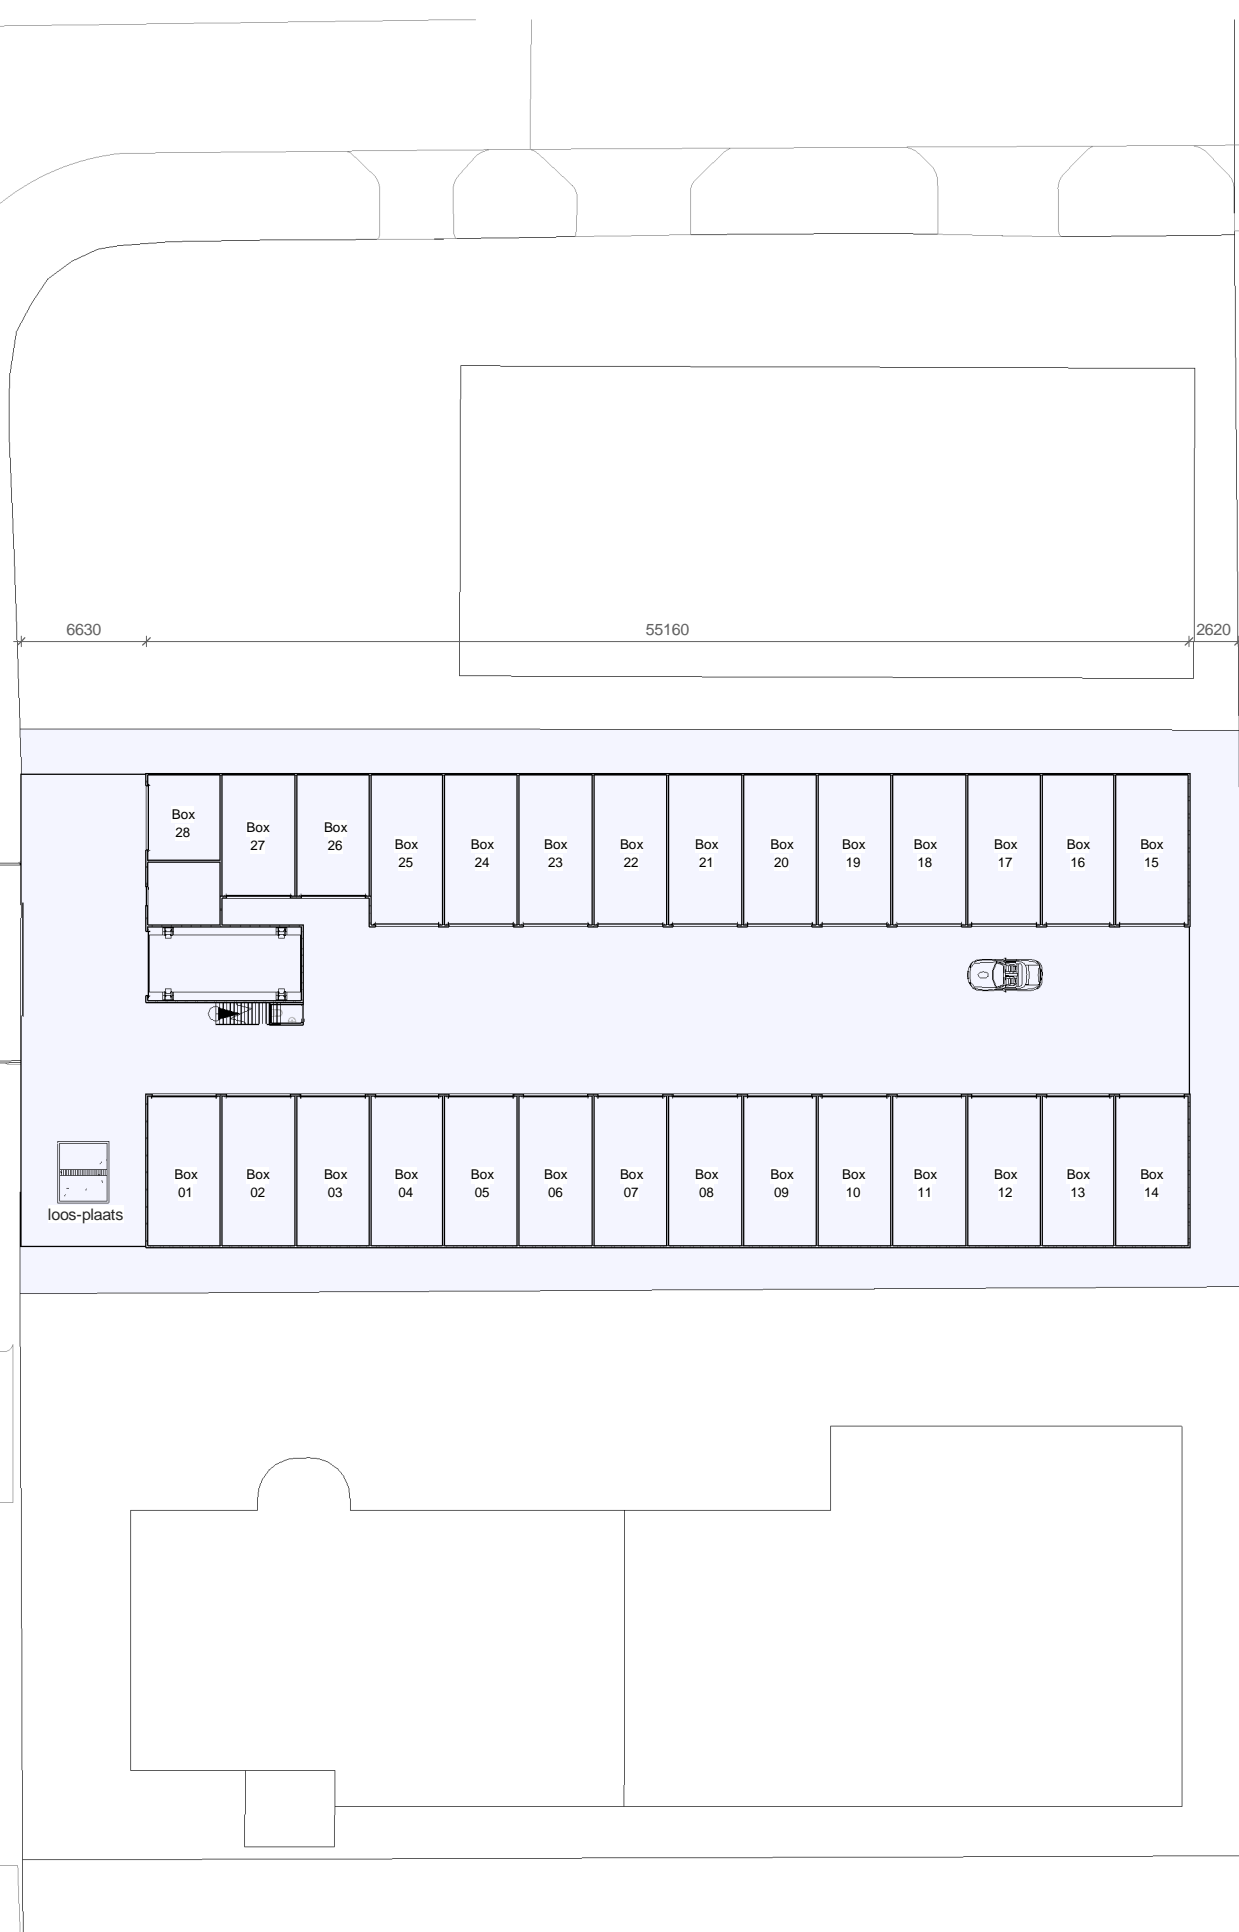

- Type A
- Type B
- Type C
- Type D
- Type E
- Type F

Plattegrond beganegrond
1 : 200

- Type A
- Type B
- Type C
- Type D
- Type E
- Type F

Plattgrond 1e verdieping
1 : 200

- Type A
- Type B
- Type C
- Type D
- Type E
- Type F

Plattegrond 2e verdieping

1 : 200

Plattegrond Type A
1 : 50

Plattegrond Type B
1 : 50

Plattegrond Type C
1 : 50

Plattegrond Type D
1 : 50

Plattegrond Type E
1 : 50

Plattegrond Type F
1 : 50

Witte Paal

Situatie Witte Paal 108
1 : 400